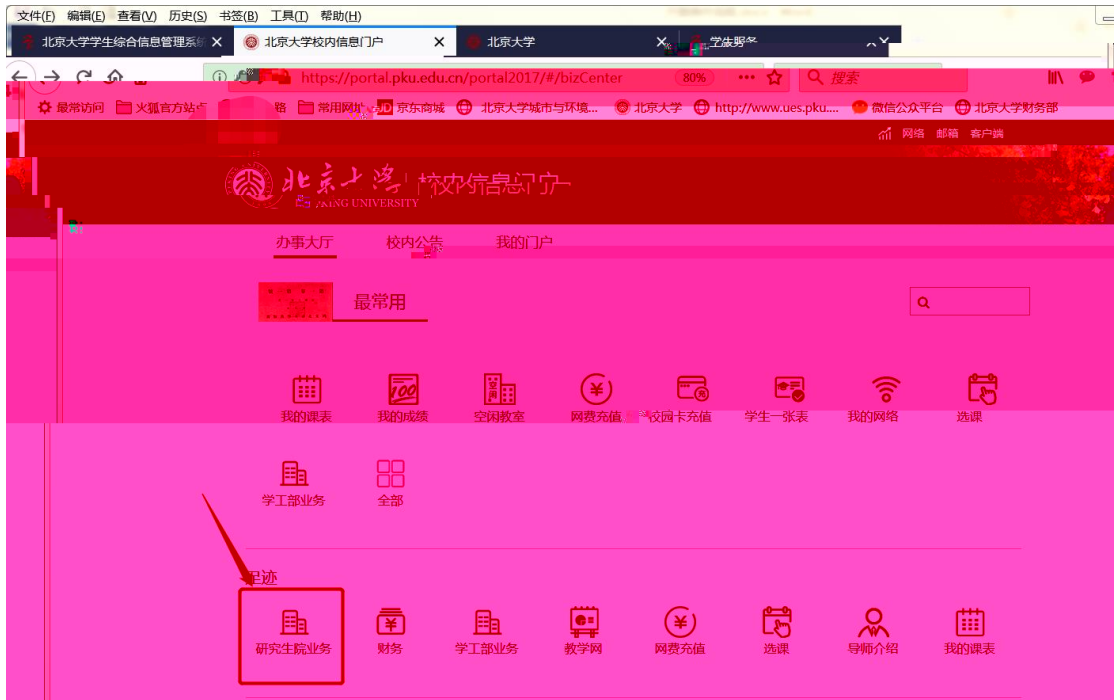

1

2

“ ” “ ” “ ” “ ”

导航栏

我的课表 我的成绩 空闲教室 网费充值 校园卡充值 学生一张表 我的网络 选课

学工部业务 全部

最热

空闲教室 研究生院业务 财务 学工部业务 教学网 我的成绩 我的课表 选课