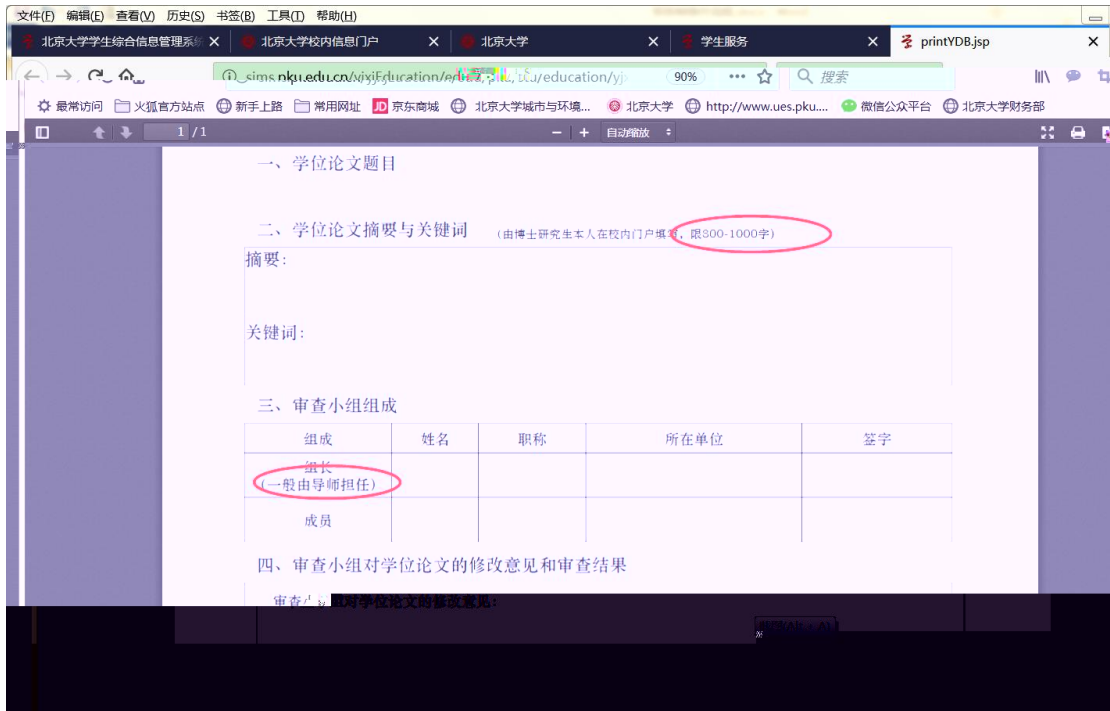

查看奖惩信息 非京籍在学证明

国际交流资助申请/查询审批结果 短期访学

培养办教务 (电话62751358)

中期退课申请 维护个人培养计划

进入及打印 查看学籍异动

4

5

6